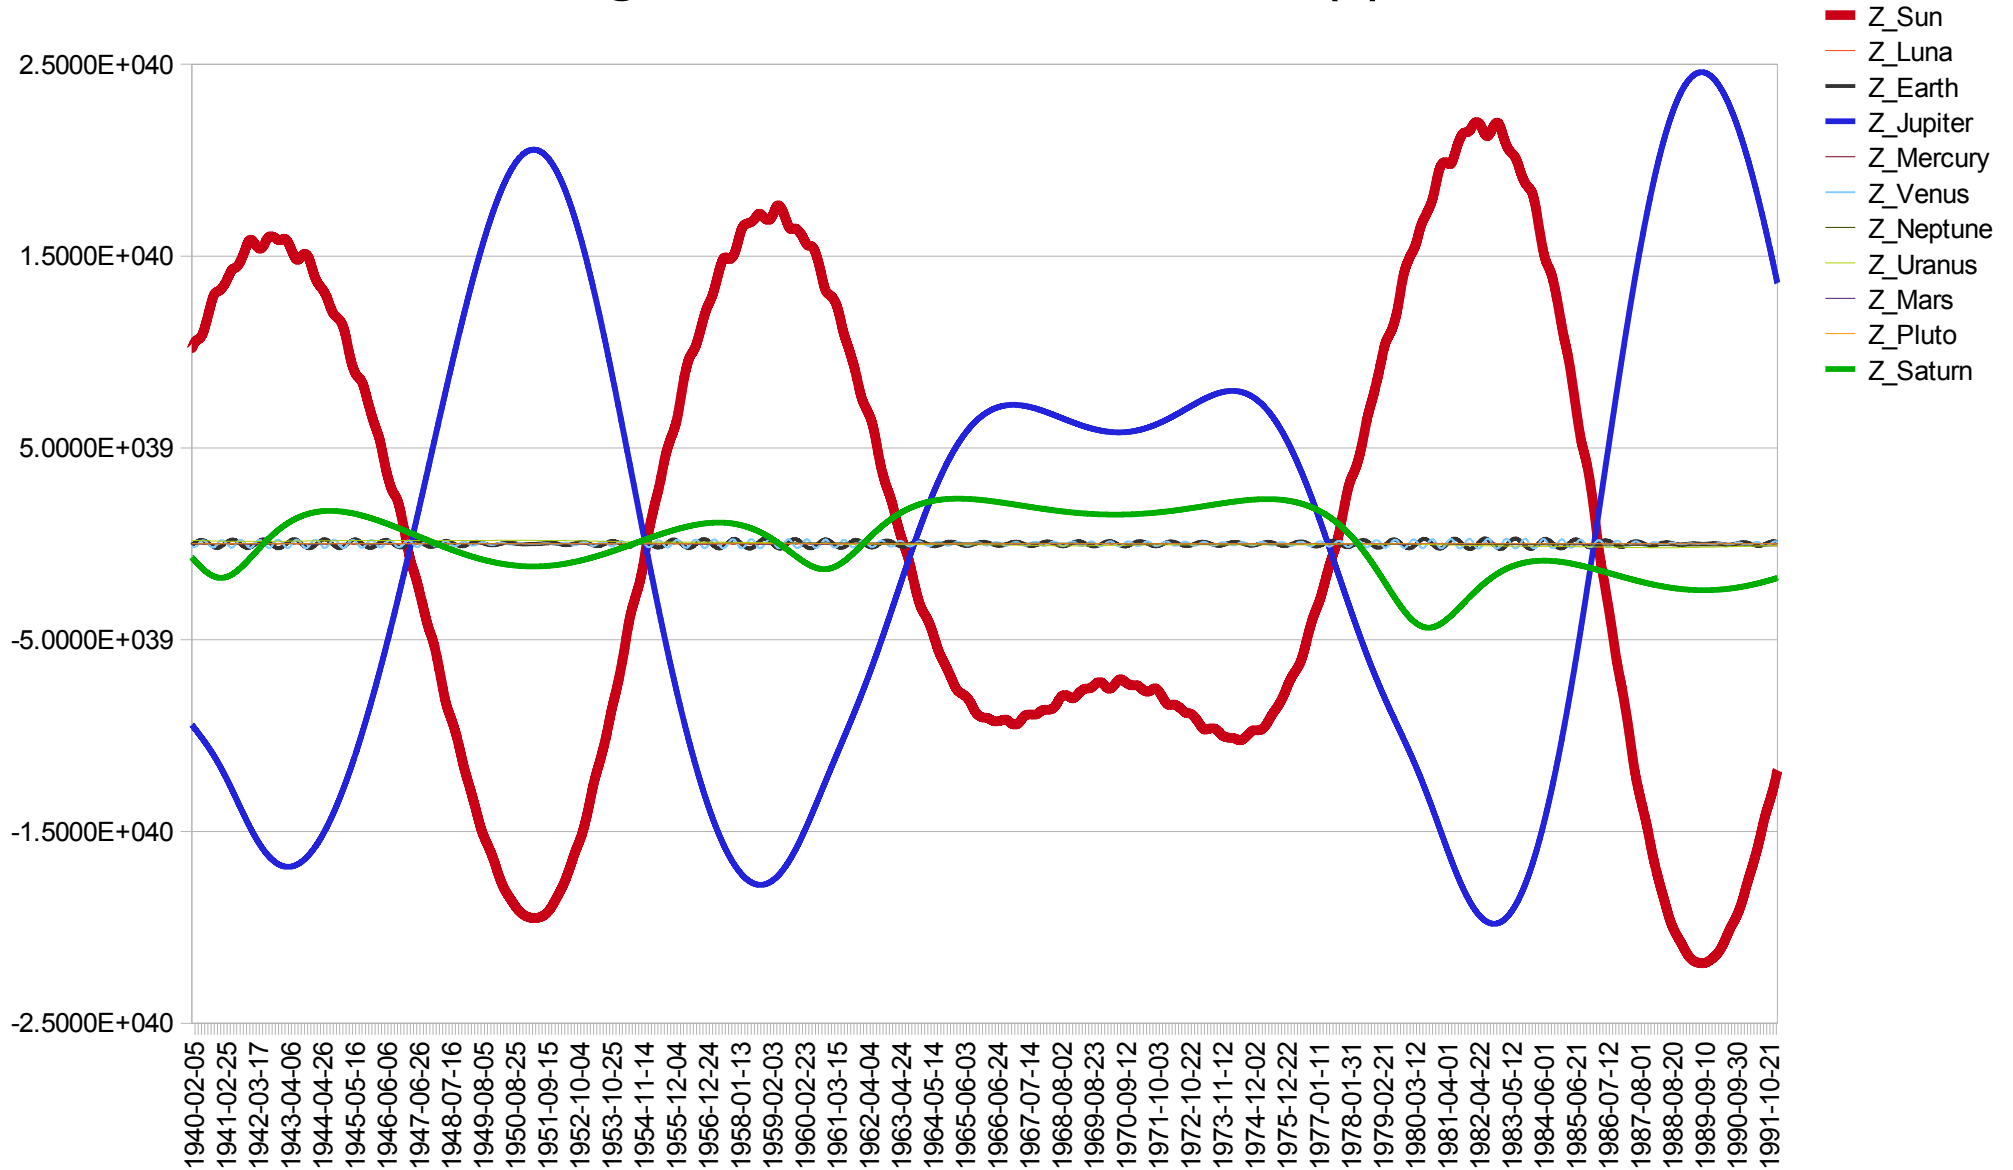

All: Angular Momentum Variation (z)